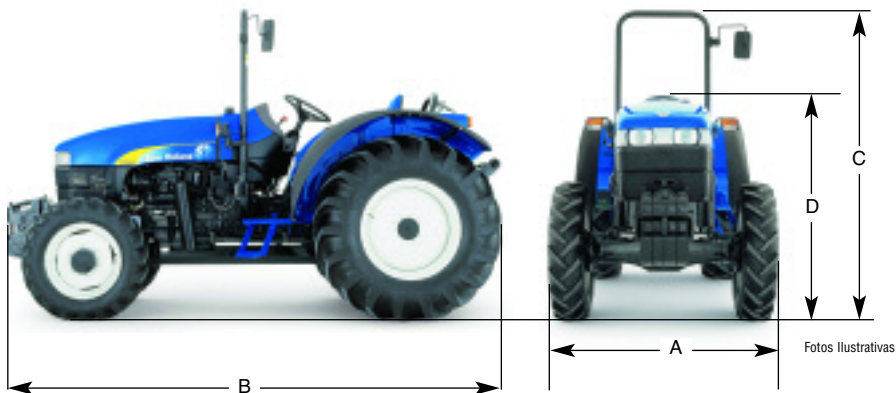

CARACTERÍSTICAS TÉCNICAS

Motor		Sistema Hidráulico	
Marca	New Holland	Bomba	Engranajes con centro abierto
Potencia nominal (ISO TR 14936)	75 cv - 2.500 rpm	Caudal de la bomba	34.5 l/min
Torque máximo a 1500 rpm.	258 Nm	Implementos	Categoría I y II
Número de cilindros / Aspiración	4 / Natural	Lift - O - Matic	Memoria mecánica de posición
Cilindrada	3,908	Capacidad máxima levantador hidráulico	1920 Kgf
Sistema de inyección	Bosch	Válvulas de control remoto	1
Filtro de aire	Estándar		
Enfriamiento	Por agua		
Filtro de sedimentación de combustible	Estándar		
		Sistema de Dirección	
		Tipo	Hidráulica
		Caudal de la bomba	28.8 l/min
		Radio de giro mínimo	3.3 mts.
Embrague			
Material del Disco	Cerámico		
Accionamiento	Estándar		
		Tracción Delantera	
		Accionamiento	Mecánico
Transmisión			
Tipo	Parcialmente sincronizado		
Velocidades adelante y atrás	8 x 2 (30 Km/h)		
		Frenos	
		Tipo	Multidisco en baño de aceite
		Accionamiento del freno	Mecánico
		Pedales dobles interacopables tipo	Suspendidos
		Freno de estacionamiento	Manual
Bloqueo del Diferencial			
Accionamiento	Mecánico		
Actuación	Eje trasero		
Toma de Fuerza			
Rotación	540 rpm		
Tipo	Independiente		
Accionamiento	Mecánico		
		Capacidades	
		Tanque de combustible	62 l
		Peso máximo con lastres	
		2840 kg.	
Sistema Eléctrico			
Batería	12 V/100 Ah	Lastre	
		Soporte y 4 pesos delanteros	
		Neumáticos Standard	
		Delanteros	14.9-24 6PR R1
		Traseros	8.0-18 12PR R1

DIMENSIONES GENERALES

A - Ancho mínimo	1.45 m.
B - Largo total	3.48 m.
C - Altura hasta el rops	2.13 m.
D - Altura al volante	1.45 m

www.newholland.com

New Holland Argentina
Calle 28 N° 920
Panamericana Km. 38,5
Teléfono: 54 3327 446100
Garín - Buenos Aires - Rep. Argentina

Con New Holland usted tiene las mejores opciones de máquinas agrícolas. Y de pago también. Consulte nuestros planes de financiación directo de fábrica.

ARN0062 - 07/07 - Impreso en Argentina

EN SU CONCESIONARIO: